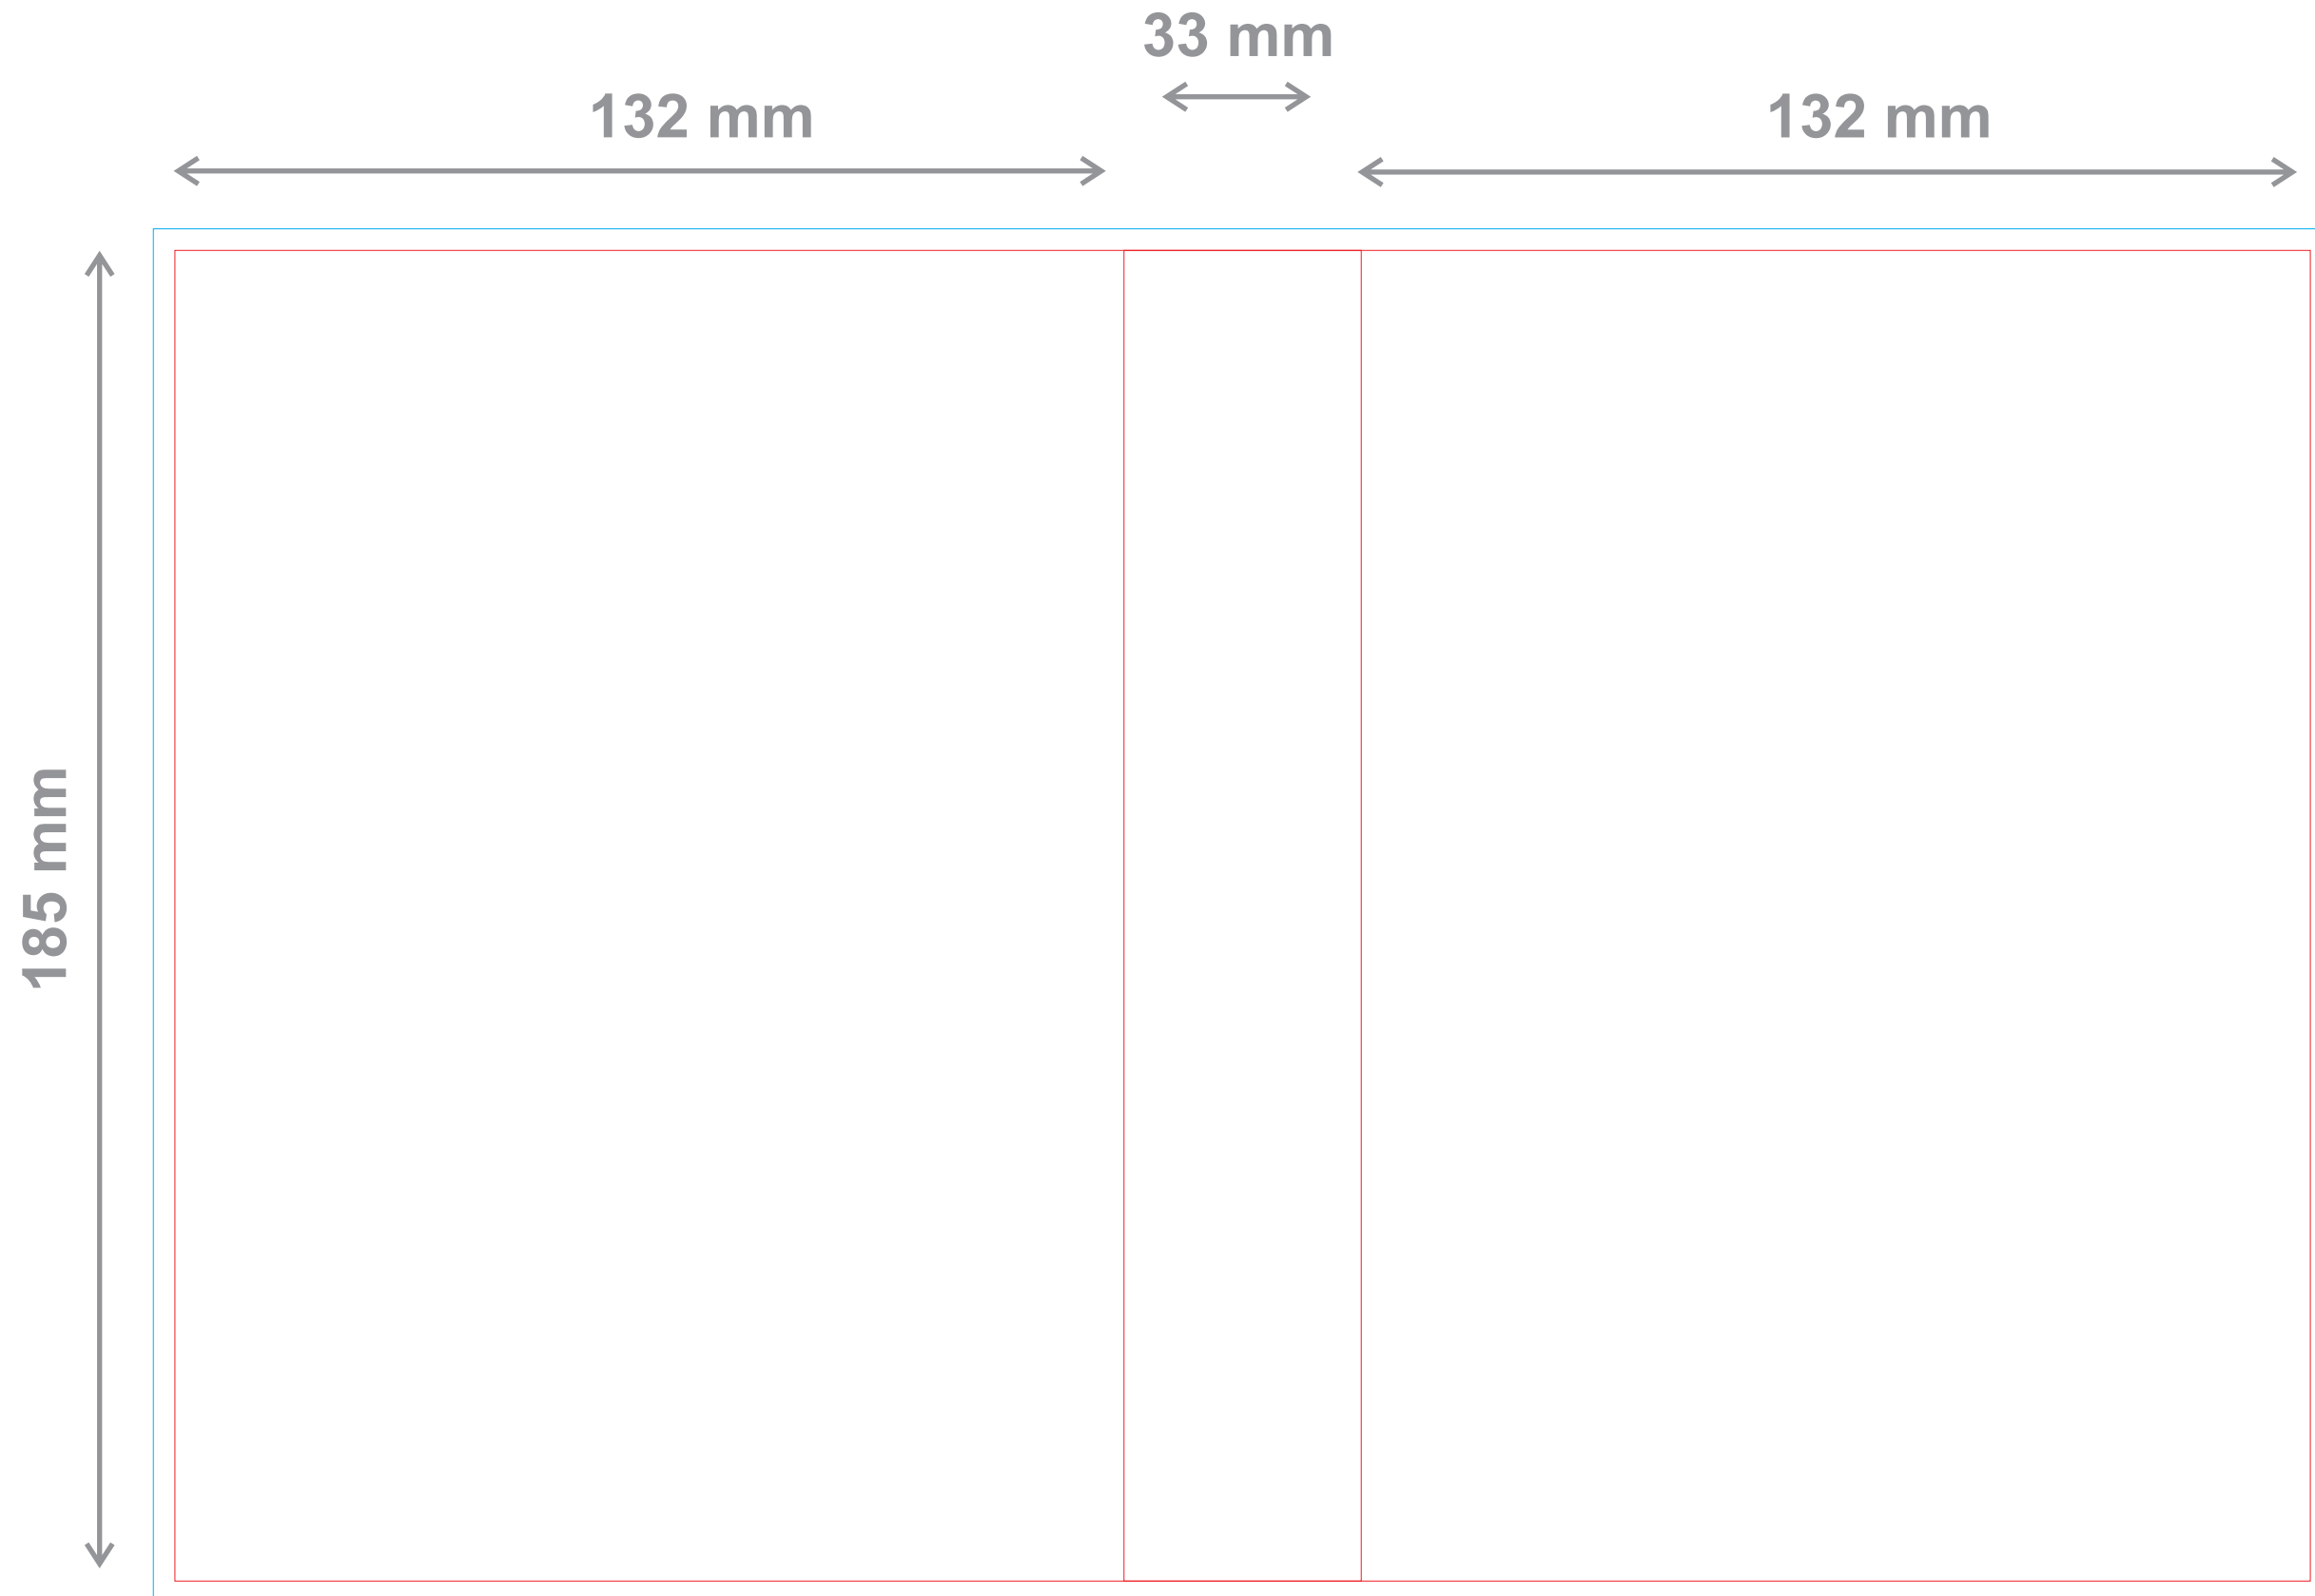

# DVD box, 8-10DVD (33mm)

Mõõtkava 1:1

----- Lõikevaru (min. 3 mm)

Logod ja tekstid peavad olema lõikejoonest vähemalt 3 mm kaugemal.  
Kujundus peab olema CMYK värviprofiilis.  
Kõik tekstid peavad olema viidud vektorikujule.

Scale 1:1

----- Bleed (min. 3 mm)

Logos and text have to be placed at least 3 mm away from cutting lines.  
Artwork have to be prepared in CMYK color profile.  
All texts have to be outlined.