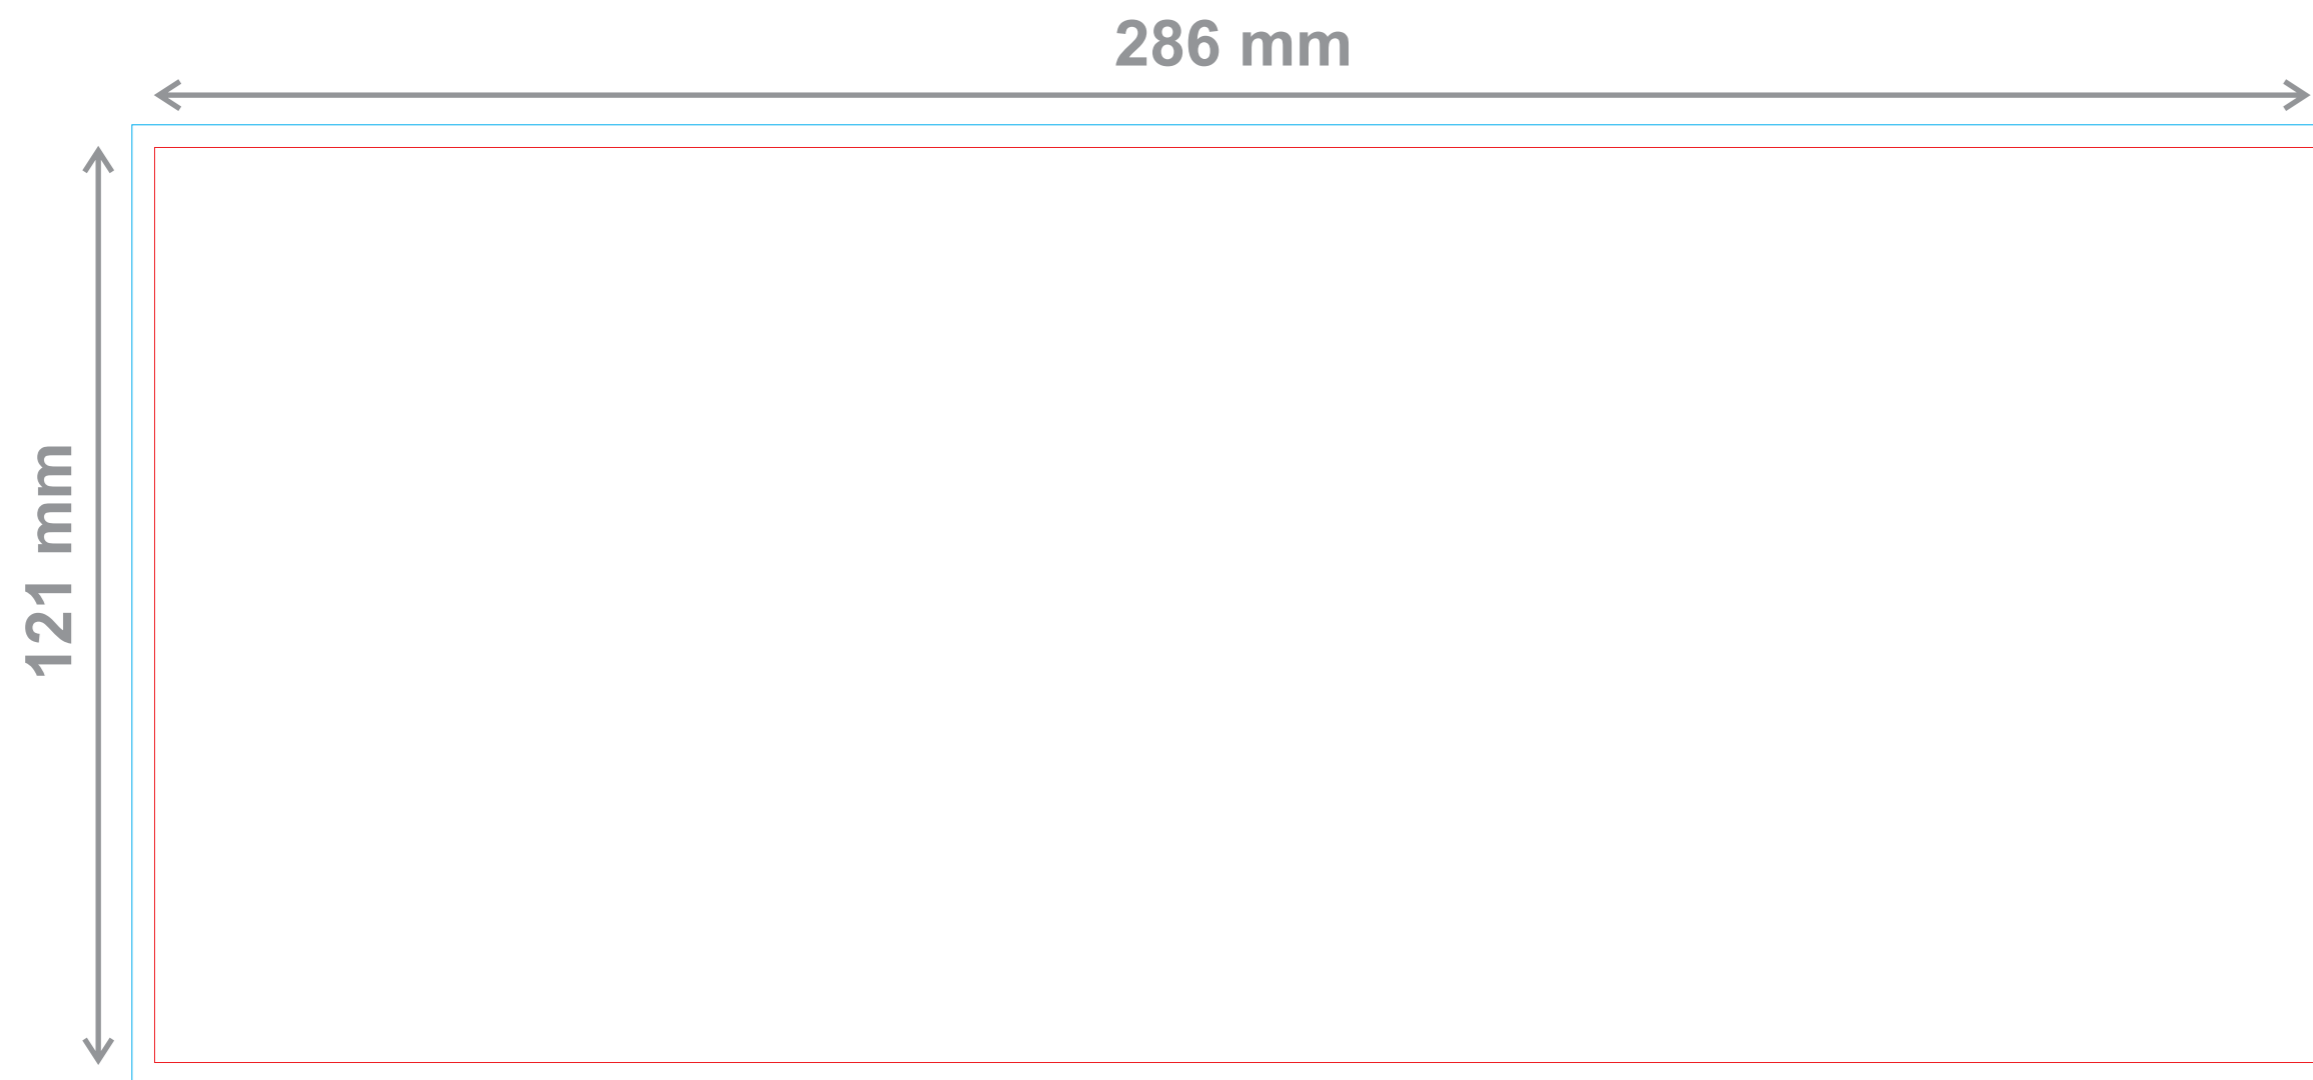

# DVD box, mini (7mm)

Mõõtka 1:1

----- Lõikevaru (min. 3 mm)

Logod ja tekstid peavad olema lõikejoonest vähemalt 3 mm kaugemal.  
Kujundus peab olema CMYK värviprofiilis.  
Kõik tekstid peavad olema viidud vektorkujule.

Scale 1:1

----- Bleed (min. 3 mm)

Logos and text have to be placed at least 3 mm away from cutting lines.  
Artwork have to be prepared in CMYK color profile.  
All texts have to be outlined.